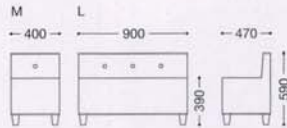

FAMILET
ファミレット

脚部: 天然木(ゴム材)・ライトブラウン・60φ

M		L	
張地ランク		張地ランク	
A	¥ 30,800	A	¥ 48,700
B	¥ 32,600	B	¥ 51,800
C	¥ 34,400	C	¥ 54,900
D	¥ 36,200	D	¥ 58,000
E	¥ 38,000	E	¥ 61,100

M
張地: 布・カラーキャンバス・UP8438(B)
¥32,600

L
張地: 布・カラーキャンバス・UP8445(B)
¥51,800

LUKAT
ルカット

脚部: 天然木(ゴム材)・ナチュラル

M		L	
張地ランク		張地ランク	
A	¥ 45,500	A	¥ 74,000
B	¥ 47,900	B	¥ 77,600
C	¥ 50,300	C	¥ 81,200
D	¥ 52,700	D	¥ 84,800
E	¥ 55,100	E	¥ 88,400

M
張地: 布・クオーレ・#CU11(A)
¥45,500