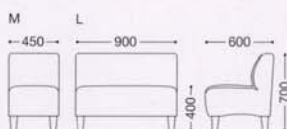

FAMILET
ファミレット

脚部: 天然木(ゴム材)・ライトブラウン・60φ

M		L	
張地ランク		張地ランク	
A	¥ 30,800	A	¥ 48,700
B	¥ 32,600	B	¥ 51,800
C	¥ 34,400	C	¥ 54,900
D	¥ 36,200	D	¥ 58,000
E	¥ 38,000	E	¥ 61,100

M
張地: 布・カラーキャンバス・UP8438(B)
¥32,600

L
張地: 布・カラーキャンバス・UP8445(B)
¥51,800

LUKAT
ルカット

脚部: 天然木(ゴム材)・ナチュラル

M		L	
張地ランク		張地ランク	
A	¥ 45,500	A	¥ 74,000
B	¥ 47,900	B	¥ 77,600
C	¥ 50,300	C	¥ 81,200
D	¥ 52,700	D	¥ 84,800
E	¥ 55,100	E	¥ 88,400

M
張地: 布・クオーレ・#CU11(A)
¥45,500

L
張地: 布・クオーレ・#CU11(A)
¥74,000