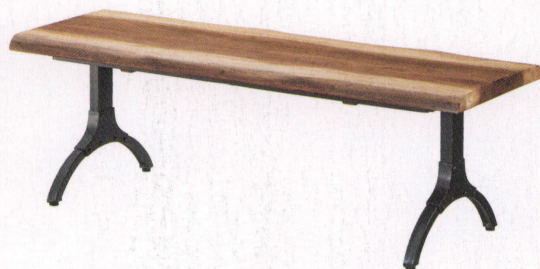

# Kansas

イス=パンガス3型

限定品

## カンザステーブル

W1500×D900×H720mm

天板: フラッシュ構造・マンゴーウッド材・銘木調仕上げ・T=38mm  
脚部: スチール・粉体塗装・ダークグレー・アジャスター付(組立式)  
梱包: 2ヶ口(1台入り)・天板/38kg・脚/15kg(本体重量:42kg)  
\*銘木調の風合いを出す為、あえて均一な仕上がりを意識していません。  
色や柄に差が生じます。予めご了承下さい。

## カンザスベンチ

W1200×D400×H420mm

座板: フラッシュ構造・マンゴーウッド材・銘木調仕上げ・T=38mm  
脚部: スチール・粉体塗装・ダークグレー・アジャスター付(組立式)  
\*銘木調の風合いを出す為、あえて均一な仕上がりを意識していません。  
色や柄に差が生じます。予めご了承下さい。

¥59,000

長手方向のエッジはなぐり加工になっています。ラフな仕上がります。

短手方向のエッジはRT-01とは異なり突板貼りになっていません。ラフな仕上がります。