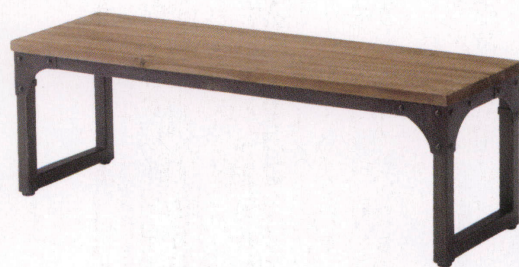

イス=シカゴスツールA

## シカゴテーブル150

W1500×D900×H700mm  
 天板: 天然木(チーク材)・ヴィンテージ調塗装  
 T=30mm  
 脚部: スチール□・黒皮調塗装・アジャスター付(組立式)  
 梱包: 1ヶ口(1台入り)・56kg(本体重量:46kg)  
 ¥145,000

## シカゴベンチ

W1300×D400×H430mm  
 座板: 天然木(チーク材)・ヴィンテージ調塗装  
 脚部: スチール□・黒皮調塗装・アジャスター付(組立式)  
 梱包: 1ヶ口(1台入り)・26kg(本体重量:21kg)  
 ¥77,000

黒皮調の塗装です。

ヴィンテージ調の塗装です。

\*ご使用の環境によっては、経年変化で座板や天板にヒビや割れが発生する場合がございます。  
 予めご了承ください。