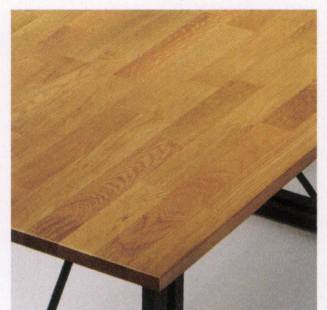

*端材をランダムに集めて集成している為、色や柄に差が生じ、節も混ざります。予めご了承ください。