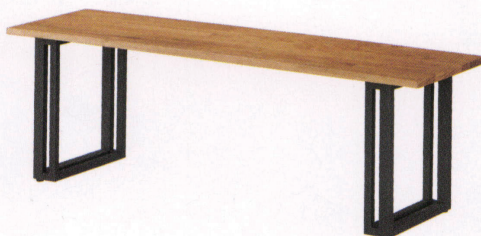

## シアトルテーブル

W1500×D900×H700mm  
 天板: 天然木(端材オーク集成材)・T=20mm  
 脚部: スチール・粉体塗装・ブラック  
 アジャスター付(組立式)  
 ¥77,000

## シアトルベンチ

W1200×D350×H420mm  
 座板: 天然木(端材オーク集成材)  
 脚部: スチール・粉体塗装・ブラック  
 アジャスター付(組立式)  
 ¥33,000

\*端材をランダムに集めて集成している為、色や柄に差が生じ、節も混ざります。予めご了承ください。