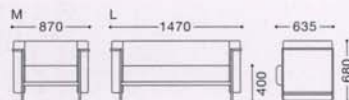

レザー・オールマイティー・L-142T(A)

M
張地: 布・クオーレ・#CU08(A)
¥115,000

L
張地: 布・クオーレ・#CU08(A)
¥168,000

*背クッションは背面マジックテープ固定式です。

MANTLE
マントル
限定品

主材: スチールφ・メタリックシルバー塗装
座部: ウェービング構造

M	L
張地ランク	張地ランク
A ¥115,000	A ¥168,000
B ¥120,400	B ¥175,300
C ¥125,800	C ¥182,600
D ¥131,200	D ¥189,900
E ¥136,600	E ¥197,200