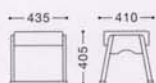

張地: レザー・オールマイティー-L-1426(A)

¥12,000

KABUZA-2
歌舞座 2型
(別張品)

W495×D455×H120mm
芯材: ウレタン

張地ランク	
A	¥ 12,000
B	¥ 14,000
C	¥ 16,000
D	¥ 18,000
E	¥ 20,000

STACKSTOOL DX
スタックスツール DX
限定品

主材: 天然木・ブラック
張地: レザー・ダークグリーン
機能: スタッキング可能(4脚まで)

¥17,000

ブラウン

ブラック

裏面

SHOKYOTO
小京都

W1200×D280×H900mm
主材: スプルス(両面)

¥52,000

ナチュラル

ライトブラウン

裏面

裏面

KUMANO
熊野

W1200×D280×H900mm
主材: 天然木(ツガ材)

¥53,000

NISHIKAMO
西加茂

W1200×D280×H900mm
主材: 天然木(ツガ材)