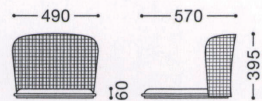

変更有

舞 2型

主材: スチールロッド・ブラック塗装
 背部: ポリエチレン樹脂ウィッカー編み
 座底部: 布・ダークグレー

*この商品は材料の特徴、加工方法により、形状および表示寸法に若干のばらつきが生じる場合がございます。

張地ランク

A	¥34,000
B	¥34,600
C	¥35,200
D	¥35,800
E	¥36,400

ナチュラル
 張地: レザー・オスカルフランソワ・L-8233(B)
 ¥34,600

ダークブラウン
 張地: 布・ラポーナ・RB-06(A)
 ¥34,000

*座裏は布張り仕上げになっております。