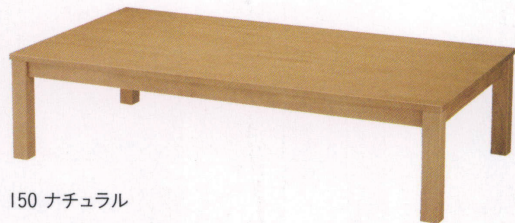

宴

天板：天然木(ゴム集成材)・T=20mm
 脚部：天然木(ゴム材)・アジャスター付
 カラー：ナチュラル・ブラウン・ブラック

- 120 | W1200×D800×H360mm(脚内寸W1080・D680mm) ￥41,000
 150 | W1500×D800×H360mm(脚内寸W1380・D680mm) ￥48,000
 180 | W1800×D800×H360mm(脚内寸W1680・D680mm) ￥56,000

120 ナチュラル

120 ブラウン

120 ブラック

150 ナチュラル

150 ブラウン

150 ブラック

180 ナチュラル

180 ブラウン

180 ブラック