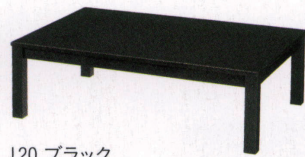

宴

天板：天然木(ゴム集成材)・T=20mm
 脚部：天然木(ゴム材)・アジャスター付
 カラー：ナチュラル・ブラウン・ブラック

- 120 | W1200×D800×H360mm(脚内寸W1080・D680mm) ￥41,000
 150 | W1500×D800×H360mm(脚内寸W1380・D680mm) ￥48,000
 180 | W1800×D800×H360mm(脚内寸W1680・D680mm) ￥56,000

120 ナチュラル

120 ブラウン

120 ブラック

150 ナチュラル

150 ブラウン

150 ブラック

180 ナチュラル

180 ブラウン

180 ブラック