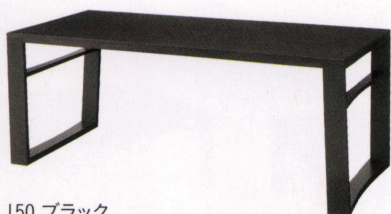

イス=和座楽

渡月

天板：天然木・見附40(T=20)mm
 脚部：天然木(ゴム材)・アジャスター付
 カラー：ブラウン・ブラック

120 | W1200×D750×H600mm(脚内寸W1040mm) ¥50,000
 150 | W1500×D750×H600mm(脚内寸W1340mm) ¥56,000

120 ブラウン

120 ブラック

150 ブラウン

150 ブラック