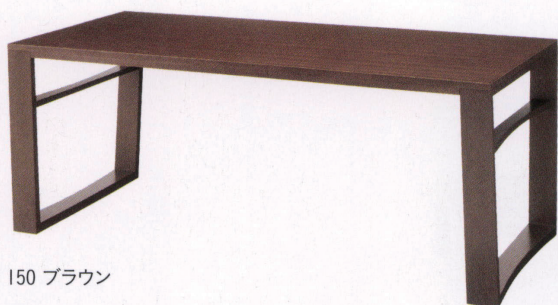

イス=和座楽

渡月

天板：天然木・見附40(T=20)mm
 脚部：天然木(ゴム材)・アジャスター付
 カラー：ブラウン・ブラック

120 | W1200×D750×H600mm(脚内寸W1040mm) ¥50,000
 150 | W1500×D750×H600mm(脚内寸W1340mm) ¥56,000

120 ブラウン

120 ブラック

150 ブラウン

150 ブラック