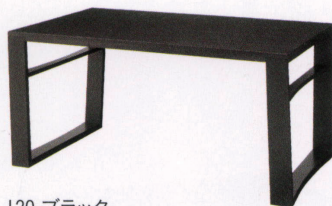

イス=和座楽

渡月

天板：天然木・見附40(T=20)mm
 脚部：天然木(ゴム材)・アジャスター付
 カラー：ブラウン・ブラック

120 | W1200×D750×H600mm(脚内寸W1040mm) ¥50,000
 150 | W1500×D750×H600mm(脚内寸W1340mm) ¥56,000

120 ブラウン

120 ブラック

150 ブラウン

150 ブラック