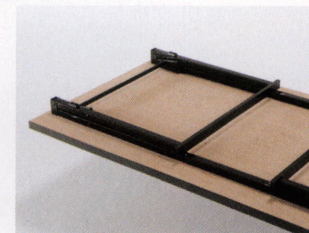

*このページの商品は全て受注生産となりますので、詳しくは担当者までお問い合わせ下さい。

RJT-01

W1500×D750×H618mm
 天板：メラミン化粧板(エンボス)・
 木目柄・共貼り・T=28mm
 カラー：ブラウン・ブラック
 脚部：スチール・ブラック
 機能：脚折畳式
 ¥74,700

RJT-02

W1500×D750×H620mm
 天板：メラミン化粧板(エンボス)・
 木目柄・ABS樹脂エッジ・T=30mm
 カラー：ブラウン・ブラック
 脚部：スチール・ブラック
 機能：脚折畳式
 ¥80,600

イス=喜楽、テーブル=RJT-01(ブラック)

RJT-01 ブラック

メラミン化粧板・共貼りタイプ天板

ブラウン 変更有

ブラック

メラミン化粧板・ABS樹脂エッジタイプ天板

ブラウン 変更有

ブラック

折畳時

RJT-11

W1500×D750×H640(330)mm
 天板：メラミン化粧板(エンボス)・
 木目柄・ABS樹脂エッジ・30mmT
 カラー：ブラウン・ブラック
 脚部：スチール・ブラック
 機能：脚折畳式・取手付
 ¥90,000

RJT-12

W1500×D750×H700(330)mm
 天板：メラミン化粧板(エンボス)・
 木目柄・ABS樹脂エッジ・30mmT
 カラー：ブラウン・ブラック
 脚部：スチール・ブラック
 機能：脚折畳式・取手付
 ¥93,000

RJT-11 ブラウン
テーブル時

RJT-12 ブラック
テーブル時

RJT-11 ブラウン
座卓時

RJT-12 ブラック
座卓時

メラミン化粧板・ABS樹脂エッジタイプ天板

ブラウン 変更有

ブラック

脚部は折畳式で高さは
テーブル用・座卓用の2種類あります。