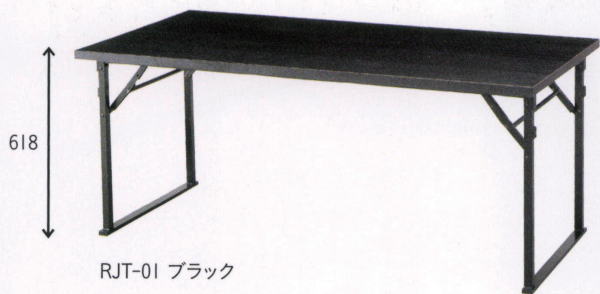

*このページの商品は全て受注生産となりますので、詳しくは担当者までお問い合わせ下さい。

RJT-01

W1500×D750×H618mm
 天板：メラミン化粧板(エンボス)・
 木目柄・共貼り・T=28mm
 カラー：ブラウン・ブラック
 脚部：スチール・ブラック
 機能：脚折畳式
 ¥74,700

RJT-02

W1500×D750×H620mm
 天板：メラミン化粧板(エンボス)・
 木目柄・ABS樹脂エッジ・T=30mm
 カラー：ブラウン・ブラック
 脚部：スチール・ブラック
 機能：脚折畳式
 ¥80,600

イス=喜楽、テーブル=RJT-01(ブラック)

RJT-01 ブラック

メラミン化粧板・共貼りタイプ天板

ブラウン 変更有

ブラック

メラミン化粧板・ABS樹脂エッジタイプ天板

ブラウン 変更有

ブラック

折畳時

RJT-11

W1500×D750×H640(330)mm
 天板：メラミン化粧板(エンボス)・
 木目柄・ABS樹脂エッジ・30mmT
 カラー：ブラウン・ブラック
 脚部：スチール・ブラック
 機能：脚折畳式・取手付
 ¥90,000

RJT-12

W1500×D750×H700(330)mm
 天板：メラミン化粧板(エンボス)・
 木目柄・ABS樹脂エッジ・30mmT
 カラー：ブラウン・ブラック
 脚部：スチール・ブラック
 機能：脚折畳式・取手付
 ¥93,000

RJT-11 ブラウン
テーブル時

RJT-12 ブラック
テーブル時

RJT-11 ブラウン
座卓時

RJT-12 ブラック
座卓時

メラミン化粧板・ABS樹脂エッジタイプ天板

ブラウン 変更有

ブラック

脚部は折畳式で高さは
テーブル用・座卓用の2種類あります。