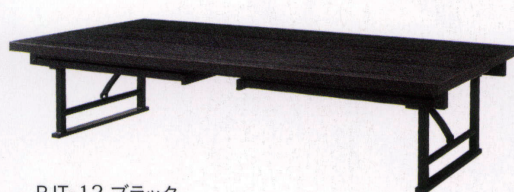

イス=喜楽、テーブル=RJT-01(ブラック)

RJT-01 ブラック

メラミン化粧板・共貼りタイプ天板

ブラウン 変更有

ブラック

メラミン化粧板・ABS樹脂エッジタイプ天板

ブラウン 変更有

ブラック

折畳時

RJT-11

W1500×D750×H640(330)mm
 天板：メラミン化粧板(エンボス)・
 木目柄・ABS樹脂エッジ・30mmT
 カラー：ブラウン・ブラック
 脚部：スチール・ブラック
 機能：脚折畳式・取手付
 ¥90,000

RJT-12

W1500×D750×H700(330)mm
 天板：メラミン化粧板(エンボス)・
 木目柄・ABS樹脂エッジ・30mmT
 カラー：ブラウン・ブラック
 脚部：スチール・ブラック
 機能：脚折畳式・取手付
 ¥93,000

RJT-11 ブラウン
テーブル時

RJT-12 ブラック
テーブル時

RJT-11 ブラウン
座卓時

RJT-12 ブラック
座卓時

メラミン化粧板・ABS樹脂エッジタイプ天板

ブラウン 変更有

ブラック

脚部は折畳式で高さは
テーブル用・座卓用の2種類あります。