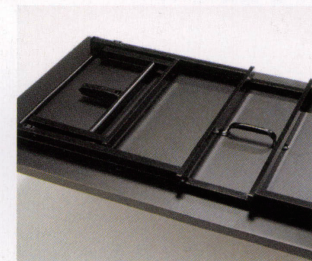

折畳時

RJT-11

W1500×D750×H640(330)mm
 天板：メラミン化粧板(エンボス)・
 木目柄・ABS樹脂エッジ・30mmT
 カラー：ブラウン・ブラック
 脚部：スチール・ブラック
 機能：脚折畳式・取手付
 ¥90,000

RJT-12

W1500×D750×H700(330)mm
 天板：メラミン化粧板(エンボス)・
 木目柄・ABS樹脂エッジ・30mmT
 カラー：ブラウン・ブラック
 脚部：スチール・ブラック
 機能：脚折畳式・取手付
 ¥93,000

RJT-11 ブラウン
テーブル時

RJT-12 ブラック
テーブル時

RJT-11 ブラウン
座卓時

RJT-12 ブラック
座卓時

メラミン化粧板・ABS樹脂エッジタイプ天板

ブラウン 変更有

ブラック

脚部は折畳式で高さは
テーブル用・座卓用の2種類あります。

天板裏の取手が、脚部を折りたたんでの持ち運びをサポートします。