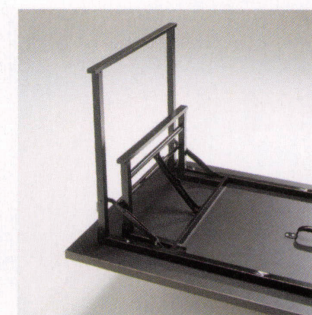

RJT-11 ブラウン
テーブル時

RJT-12 ブラック
テーブル時

RJT-11 ブラウン
座卓時

RJT-12 ブラック
座卓時

メラミン化粧板・ABS樹脂エッジタイプ天板

ブラウン 変更有

ブラック

脚部は折畳式で高さは
テーブル用・座卓用の2種類あります。

天板裏の取手が、脚部を折りたたんでの持ち運びをサポートします。