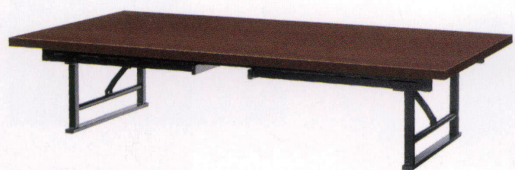

イス=喜楽、テーブル=RJT-01(ブラック)

RJT-01 ブラック

メラミン化粧板・共貼りタイプ天板

ブラウン 変更有

ブラック

メラミン化粧板・ABS樹脂エッジタイプ天板

ブラウン 変更有

ブラック

折畳時

RJT-11

W1500×D750×H640(330)mm
 天板：メラミン化粧板(エンボス)・
 木目柄・ABS樹脂エッジ・30mmT
 カラー：ブラウン・ブラック
 脚部：スチール・ブラック
 機能：脚折畳式・取手付
 ¥90,000

RJT-12

W1500×D750×H700(330)mm
 天板：メラミン化粧板(エンボス)・
 木目柄・ABS樹脂エッジ・30mmT
 カラー：ブラウン・ブラック
 脚部：スチール・ブラック
 機能：脚折畳式・取手付
 ¥93,000

RJT-11 ブラウン
テーブル時

RJT-12 ブラック
テーブル時

RJT-11 ブラウン
座卓時

RJT-12 ブラック
座卓時

メラミン化粧板・ABS樹脂エッジタイプ天板

ブラウン 変更有

ブラック

脚部は折畳式で高さは
テーブル用・座卓用の2種類あります。