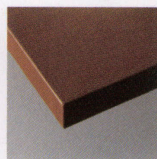

*このページの商品は全て受注生産となりますので、詳しくは担当者までお問い合わせ下さい。

RJT-01

W1500×D750×H618mm
 天板：メラミン化粧板(エンボス)・
 木目柄・共貼り・T=28mm
 カラー：ブラウン・ブラック
 脚部：スチール・ブラック
 機能：脚折畳式
 ¥74,700

RJT-02

W1500×D750×H620mm
 天板：メラミン化粧板(エンボス)・
 木目柄・ABS樹脂エッジ・T=30mm
 カラー：ブラウン・ブラック
 脚部：スチール・ブラック
 機能：脚折畳式
 ¥80,600

イス=喜楽、テーブル=RJT-01(ブラック)

RJT-01 ブラック

メラミン化粧板・共貼りタイプ天板

ブラウン 変更有

ブラック

メラミン化粧板・ABS樹脂エッジタイプ天板

ブラウン 変更有

ブラック

折畳時

RJT-11

W1500×D750×H640(330)mm
 天板：メラミン化粧板(エンボス)・
 木目柄・ABS樹脂エッジ・30mmT
 カラー：ブラウン・ブラック
 脚部：スチール・ブラック
 機能：脚折畳式・取手付
 ¥90,000

RJT-12

W1500×D750×H700(330)mm
 天板：メラミン化粧板(エンボス)・
 木目柄・ABS樹脂エッジ・30mmT
 カラー：ブラウン・ブラック
 脚部：スチール・ブラック
 機能：脚折畳式・取手付
 ¥93,000

RJT-11 ブラウン
テーブル時

RJT-12 ブラック
テーブル時

RJT-11 ブラウン
座卓時

RJT-12 ブラック
座卓時

メラミン化粧板・ABS樹脂エッジタイプ天板

ブラウン 変更有

ブラック

脚部は折畳式で高さは
テーブル用・座卓用の2種類あります。