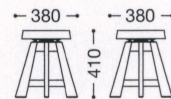

榛名山

主材：天然木(ツガ焼仕上げ)
座部：縄アミ
¥21,800

榛名山S A/B

主材：天然木(ツガ焼仕上げ)
座部：縄アミ
A: ¥24,400
B: ¥26,500

木場処 A/B

主材：天然木(ブナ材)
座部：縄アミ

A | W340×D340×H430mm ¥16,500
B | W340×D340×H600mm ¥19,300

花巻

主材：天然木(ゴム材)
座部：天然木(マンゴーウッド集成材)・切り株調仕上げ・
280不規則丸(下部300)・T=50mm
機能：座部回転式
¥19,800

切り株調仕上げ

ナチュラル

ブラウン