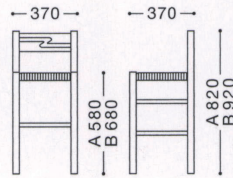

榛名山

主材：天然木(ツガ焼仕上げ)
座部：縄アミ
¥21,800

榛名山S A/B

主材：天然木(ツガ焼仕上げ)
座部：縄アミ
A: ¥24,400
B: ¥26,500

木場処 A/B

主材：天然木(ブナ材)
座部：縄アミ

A | W340×D340×H430mm ¥16,500
B | W340×D340×H600mm ¥19,300

花巻

主材：天然木(ゴム材)
座部：天然木(マンゴーウッド集成材)・切り株調仕上げ・
280不規則丸(下部300)・T=50mm
機能：座部回転式
¥19,800

切り株調仕上げ

ナチュラル

ブラウン