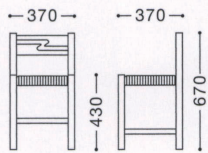

榛名山

主材：天然木(ツガ焼仕上げ)
座部：縄アミ
¥21,800

榛名山S A/B

主材：天然木(ツガ焼仕上げ)
座部：縄アミ
A: ¥24,400
B: ¥26,500

木場処 A/B

主材：天然木(ブナ材)
座部：縄アミ

A | W340×D340×H430mm ¥16,500
B | W340×D340×H600mm ¥19,300

花巻

主材：天然木(ゴム材)
座部：天然木(マンゴーウッド集成材)・切り株調仕上げ・
280不規則丸(下部300)・T=50mm
機能：座部回転式
¥19,800

切り株調仕上げ

ナチュラル

ブラウン