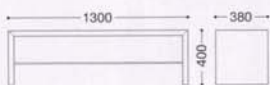

ARASHIYAMA

嵐山

NEW

主材：フラッシュ構造・突板貼り
脚部：アジャスター付

¥52,000

ナチュラル