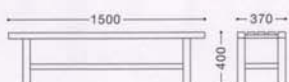

主材：天然木(ツガ焼仕上げ)・ブラウン
¥39,000

KAMOGAWA

鴨川

NEW

座部：和紙タタミおもて
脚部：スチール芯・メラミン焼付塗装・ブラック・アジャスター付

120 | W1200×D420×H420mm ¥57,000

150 | W1500×D420×H420mm ¥59,000

※「和紙タタミおもて」とは
通常のたたみおもて(井草)に比べ、カビ・ダニの発生を
抑え、耐久性に優れ、日焼けや紫外線による色褪せもな
く、防汚加工されているので、お手入れも簡単です。