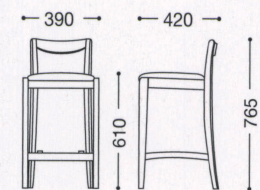

## 郡上 N

主材：天然木(オーク材)

\*着色をしていない為、材そのものの色に影響を受け易く仕上がりに差が生じます。節のある材も混ざります。予めご了承ください。

張地ランク

A	¥33,000
B	¥33,600
C	¥34,200
D	¥34,800
E	¥35,400

張地：布・クオーレ・#CU10(A)  
¥33,000

張地：レザー・シャバクロ・L-8180(B)  
¥33,600