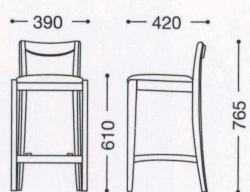

郡上 W

主材：天然木(ウォールナット材)

*着色をしていない為、材そのものの色に影響を受け易く仕上がりに差が生じます。節のある材も混ざります。予めご了承ください。

張地ランク

A	¥36,000
B	¥36,600
C	¥37,200
D	¥37,800
E	¥38,400