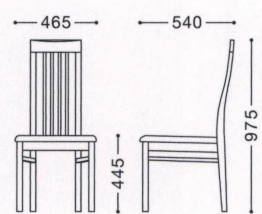

レザー・ブルアップ・L-8443(C)

マレット (既製品)

主材: 天然木(ゴム材)・ブラウン
張地: レザー・ブラック
¥29,000

マレット (別張品)

主材: 天然木(ゴム材)

張地ランク

A	¥32,000
B	¥32,600
C	¥33,200
D	¥33,800
E	¥34,400

ナチュラル
張地: 布・クオーレ・#CU05(A)
¥32,000

ブラウン
張地: レザー・シャバクロ・L-8180(B)
¥32,600

ブラック
張地: レザー・オクタビア・L-8164(B)
¥32,600