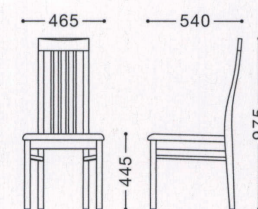

レザー・ブルアップ・L-8443(C)

マレット (既製品)

主材: 天然木(ゴム材)・ブラウン
張地: レザー・ブラック
¥29,000

マレット (別張品)

主材: 天然木(ゴム材)

張地ランク

A	¥32,000
B	¥32,600
C	¥33,200
D	¥33,800
E	¥34,400

ナチュラル
張地: 布・クオーレ・#CU05(A)
¥32,000

ブラウン
張地: レザー・シャバクロ・L-8180(B)
¥32,600

ブラック
張地: レザー・オクタビア・L-8164(B)
¥32,600