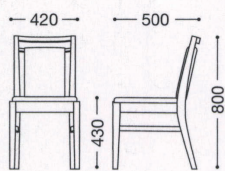

カールスト 2型

主材: 天然木(ゴム材)

張地ランク

A	¥27,000
B	¥28,100
C	¥29,200
D	¥30,300
E	¥31,400

ナチュラル
張地: レザー・オクタビア・L-8165(B)
¥28,100

ダークブラウン
張地: 布・モンテ・MO-17(D)
¥30,300

ブラック
張地: 布・モンテ・MO-22(D)
¥30,300

カールストS70 (既製品)