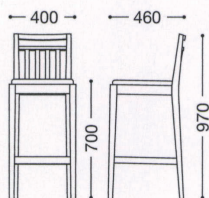

カールストS70 (既製品)

主材: 天然木(ゴム材)

ナチュラル 張地: レザー・ベージュ

ダークブラウン 張地: レザー・ブラック

¥26,000

ナチュラル