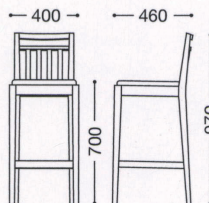

張地ランク

A	¥29,800
B	¥30,400
C	¥31,000
D	¥31,600
E	¥32,200

ナチュラル
張地: レザー・シャバクロ・L-8177(B)
¥30,400

ダークブラウン
張地: 布・モンテ・MO-13(D)
¥31,600

カールストS70 2型

主材: 天然木(ゴム材)

張地ランク

A	¥35,000
B	¥35,900
C	¥36,800
D	¥37,700
E	¥38,600