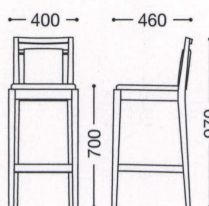

張地ランク

A	¥29,800
B	¥30,400
C	¥31,000
D	¥31,600
E	¥32,200

ナチュラル
張地: レザー・シャバクロ・L-8177(B)
¥30,400

ダークブラウン
張地: 布・モンテ・MO-13(D)
¥31,600

カールストS70 2型

主材: 天然木(ゴム材)

張地ランク

A	¥35,000
B	¥35,900
C	¥36,800
D	¥37,700
E	¥38,600