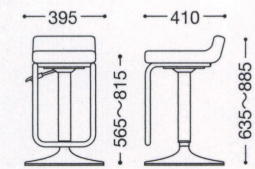

布・ラポーナ・RB-03(A)

BC-01

主材：スチール・クロームメッキ

機能：ガス昇降式・回転式

*商品の特性上、座った時に沈み込みが発生いたします。

*BC-01はシートセレクトタイプではありません。

*脚部はボール打ち込み式のため
シート高さに若干の誤差が発生いたします。

張地ランク

A	¥43,000
B	¥44,000
C	¥45,000
D	¥46,000
E	¥47,000

張地：布・モリア・T-7042(D)

¥46,000

張地：レザー・カフェフォルテ・モコモW・L-8321(B)

¥44,000