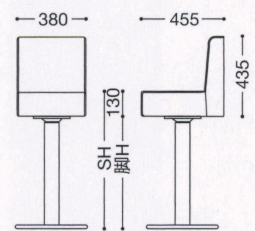

*新SB-4の脚部高さにつきましては、H700mmまでで対応させていただきます。
 *SHが700mm以上になる場合は、SB-2~新SB-5の脚部はLサイズを推奨します。
 *SHは800mm以下に設定する事を推奨します。

C-661 (既製品)

張地: レザー・ブラウン/ブラック
 上部: ¥12,000

新SB-4S

上記は上部サイズになります。

NEW ブラウン
 脚: 新SB-4S
 ¥33,300

ブラック

C-661 (別張品)

新SB-4S

上記は上部サイズになります。

張地ランク

A	¥18,800
B	¥20,100
C	¥21,400
D	¥22,700
E	¥24,000

*上記ランク表は、
 上部のみの価格
 になります。

脚: 新SB-4S
 張地: 布・バスタ・T-7316(B)
 ¥41,400

C-662

背表: 十文字キルト
 ボタン仕上げ

新SB-4S

上記は上部サイズになります。

張地ランク

A	¥21,000
B	¥22,300
C	¥23,600
D	¥24,900
E	¥26,200

*上記ランク表は、
 上部のみの価格
 になります。

脚: 新SB-4S
 張地: 布・NC・NC-033(D)
 ¥46,200

脚: 新SB-4S
 張地: レザー・リンカーン・L-8392(B)
 ¥52,200

C-661片肘

右肘用 左肘用 新SB-4S

上記は上部サイズになります。

*ご注文の際は右肘用、左肘用とご指定下さい。

張地ランク

A	¥31,000
B	¥33,100
C	¥35,200
D	¥37,300
E	¥39,400

*上記ランク表は、
 上部のみの価格
 になります。