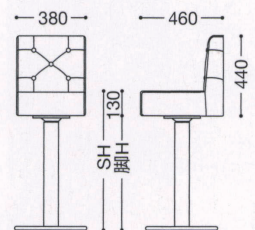

C-664

背表: ボタン絞り仕上げ

新SB-4S

上記は上部サイズになります。