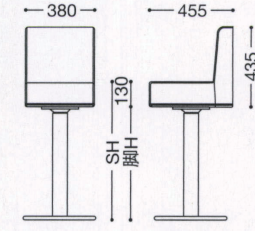

*新SB-4の脚部高さにつきましては、H700mmまでで対応させていただきます。
 *SHが700mm以上になる場合は、SB-2~新SB-5の脚部はLサイズを推奨します。
 *SHは800mm以下に設定する事を推奨します。

C-661 (既製品)

張地: レザー・ブラウン/ブラック
 上部: ¥12,000

新SB-4S

上記は上部サイズになります。

NEW ブラウン
 脚: 新SB-4S
 ¥33,300

C-662

背表: 十文字キルト
 ボタン仕上げ

新SB-4S

上記は上部サイズになります。

張地ランク

A	¥21,000
B	¥22,300
C	¥23,600
D	¥24,900
E	¥26,200

*上記ランク表は、
 上部のみの価格
 になります。

脚: 新SB-4S
 張地: 布・NC・NC-033(D)
 ¥46,200

鉸

C-663

座側面: 鉸打ち仕上げ

新SB-4S

上記は上部サイズになります。

張地ランク

A	¥22,000
B	¥23,300
C	¥24,600
D	¥25,900
E	¥27,200

*上記ランク表は、
 上部のみの価格
 になります。