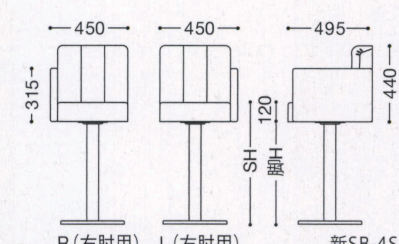

脚: 新SB-4S
 張地: レザー・リンカーン・L-8392(B)
 ¥52,200

C-661片肘

右肘用 左肘用 新SB-4S

上記は上部サイズになります。

*ご注文の際は右肘用、左肘用とご指定下さい。

張地ランク

A	¥31,000
B	¥33,100
C	¥35,200
D	¥37,300
E	¥39,400

*上記ランク表は、
 上部のみの価格
 になります。

脚: 新SB-4S
 張地: 布・モコモコケット・MK-07(D)
 ¥58,600

右肘用

左肘用

C-657

背表: ボタン絞り仕上げ

新SB-4S

上記は上部サイズになります。

張地ランク

A	¥32,000
B	¥33,800
C	¥35,600
D	¥37,400
E	¥39,200

*上記ランク表は、
 上部のみの価格
 になります。

脚: 新SB-4S
 張地: レザー・サンセブン・L-8625(A)
 ¥53,300

C-659 R/L

R(右肘用) L(左肘用) 新SB-4S

上記は上部サイズになります。

*ご注文の際は右肘用、左肘用とご指定下さい。

張地ランク