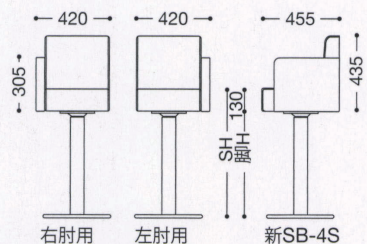

脚: 新SB-4S
 張地: レザー・クロコモード・UP881(B)
 ¥44,600

C-664

背表: ボタン絞り仕上げ

新SB-4S

上記は上部サイズになります。

張地ランク

A	¥29,000
B	¥30,900
C	¥32,800
D	¥34,700
E	¥36,600

*上記ランク表は、
 上部のみの価格
 になります。

脚: 新SB-4S
 張地: レザー・リンカーン・L-8392(B)
 ¥52,200

C-661片肘

右肘用 左肘用 新SB-4S

上記は上部サイズになります。

*ご注文の際は右肘用、左肘用とご指定下さい。

張地ランク

A	¥31,000
B	¥33,100
C	¥35,200
D	¥37,300
E	¥39,400

*上記ランク表は、
 上部のみの価格
 になります。