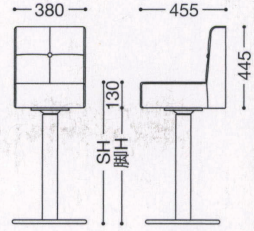

*新SB-4の脚部高さにつきましては、H700mmまでで対応させていただきます。
 *SHが700mm以上になる場合は、SB-2~新SB-5の脚部はLサイズを推奨します。
 *SHは800mm以下に設定する事を推奨します。

C-661 (既製品)

張地: レザー・ブラウン/ブラック
 上部: ¥12,000

新SB-4S

上記は上部サイズになります。

NEW ブラウン
 脚: 新SB-4S
 ¥33,300

ブラック

C-661 (別張品)

新SB-4S

上記は上部サイズになります。

張地ランク

A	¥18,800
B	¥20,100
C	¥21,400
D	¥22,700
E	¥24,000

*上記ランク表は、
 上部のみの価格
 になります。

脚: 新SB-4S
 張地: 布・バスタ・T-7316(B)
 ¥41,400

C-662

背表: 十文字キルト
 ボタン仕上げ

新SB-4S

上記は上部サイズになります。

張地ランク

A	¥21,000
B	¥22,300
C	¥23,600
D	¥24,900
E	¥26,200

*上記ランク表は、
 上部のみの価格
 になります。

脚: 新SB-4S
 張地: 布・NC・NC-033(D)
 ¥46,200

鉸

C-663

座側面: 鉸打ち仕上げ

新SB-4S

上記は上部サイズになります。

張地ランク

A	¥22,000
B	¥23,300
C	¥24,600
D	¥25,900
E	¥27,200

*上記ランク表は、
 上部のみの価格
 になります。