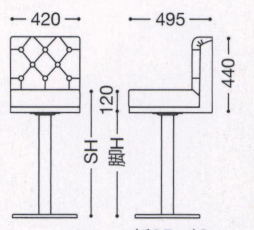

脚: 新SB-4S
 張地: レザー・リンカーン・L-8392(B)
 ¥52,200

C-661片肘

右肘用 左肘用 新SB-4S

上記は上部サイズになります。

*ご注文の際は右肘用、左肘用とご指定下さい。

張地ランク

A	¥31,000
B	¥33,100
C	¥35,200
D	¥37,300
E	¥39,400

*上記ランク表は、
 上部のみの価格
 になります。

脚: 新SB-4S
 張地: 布・モコモコケット・MK-07(D)
 ¥58,600

右肘用

左肘用

C-657

背表: ボタン絞り仕上げ

新SB-4S

上記は上部サイズになります。

張地ランク

A	¥32,000
B	¥33,800
C	¥35,600
D	¥37,400
E	¥39,200

*上記ランク表は、
 上部のみの価格
 になります。

脚: 新SB-4S
 張地: レザー・サンセブン・L-8625(A)
 ¥53,300

C-659 R/L

R(右肘用) L(左肘用) 新SB-4S

上記は上部サイズになります。

*ご注文の際は右肘用、左肘用とご指定下さい。

張地ランク