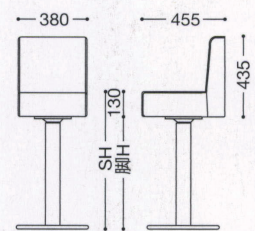

*新SB-4の脚部高さにつきましては、H700mmまでで対応させていただきます。
 *SHが700mm以上になる場合は、SB-2~新SB-5の脚部はLサイズを推奨します。
 *SHは800mm以下に設定する事を推奨します。

C-661 (既製品)

張地: レザー・ブラウン/ブラック
 上部: ¥12,000

新SB-4S

上記は上部サイズになります。

NEW ブラウン
 脚: 新SB-4S
 ¥33,300

ブラック

C-661 (別張品)

新SB-4S

上記は上部サイズになります。

張地ランク

A	¥18,800
B	¥20,100
C	¥21,400
D	¥22,700
E	¥24,000

*上記ランク表は、
 上部のみの価格
 になります。

脚: 新SB-4S
 張地: 布・バスタ・T-7316(B)
 ¥41,400

C-662

背表: 十文字キルト
 ボタン仕上げ

新SB-4S

上記は上部サイズになります。

張地ランク

A	¥21,000
B	¥22,300
C	¥23,600
D	¥24,900
E	¥26,200

*上記ランク表は、
 上部のみの価格
 になります。

脚: 新SB-4S
 張地: 布・NC・NC-033(D)
 ¥46,200

脚: 新SB-4S
 張地: レザー・リンカーン・L-8392(B)
 ¥52,200

C-661片肘

右肘用 左肘用 新SB-4S

上記は上部サイズになります。

*ご注文の際は右肘用、左肘用とご指定下さい。

張地ランク

A	¥31,000
B	¥33,100
C	¥35,200
D	¥37,300
E	¥39,400

*上記ランク表は、
 上部のみの価格
 になります。