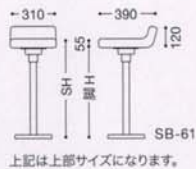

商品(座部)組み合わせ参考例

*SB-50~SB-73に取付可能な商品(座部)はP184~187, 190にあります。(但し、C-606Tは除く) (*C-620にはSB-70~73は取付できません)
*SB-50~SB-73の脚部高さにつきましては、H700mmまで対応させていただきます。

C-501

主材: 天然木(ゴム集成材)
カラー: アルダー・ダークブラウン

上部: ¥4,000

*この商品は座裏にナットが埋め込まれておりませんので
座受けはビス取付けタイプをご指定下さい。

C-610

張地ランク	
A	¥ 9,500
B	¥ 10,500
C	¥ 11,500
D	¥ 12,500
E	¥ 13,500

*上記ランク表は、
上部のみの価格
になります。

C-637

張地ランク	
A	¥ 16,000
B	¥ 17,000
C	¥ 18,000
D	¥ 19,000
E	¥ 20,000

*上記ランク表は、
上部のみの価格
になります。

C-639クロスB

張地ランク	
A	¥ 17,000
B	¥ 18,000
C	¥ 19,000
D	¥ 20,000
E	¥ 21,000

*上記ランク表は、
上部のみの価格
になります。