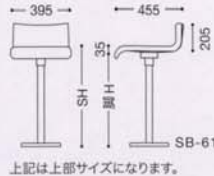

C-637

張地ランク	
A	¥ 16,000
B	¥ 17,000
C	¥ 18,000
D	¥ 19,000
E	¥ 20,000

\*上記ランク表は、  
 上部のみの価格  
 になります。

脚: SB-61  
 張地: 布・クオーレ・#CU04(A)  
 ¥35,700

C-639クロスB

張地ランク	
A	¥ 17,000
B	¥ 18,000
C	¥ 19,000
D	¥ 20,000
E	¥ 21,000

\*上記ランク表は、  
 上部のみの価格  
 になります。

脚: SB-61  
 張地: レザー・ソフィア・  
 L-1092(C)  
 ¥38,700