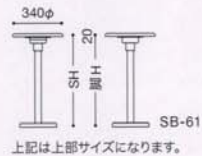

商品(座部)組み合わせ参考例

\*SB-50~SB-73に取付可能な商品(座部)はP184~187, 190にあります。(但し、C-606Tは除く) (\*C-620にはSB-70~73は取付できません)  
 \*SB-50~SB-73の脚部高さにつきましては、H700mmまで対応させていただきます。

C-501

主材: 天然木(ゴム集成材)  
 カラー: アルダー・ダークブラウン

上部: ¥4,000

\*この商品は座裏にナットが埋め込まれておりませんので  
 座受けはビス取付けタイプをご指定下さい。

脚: SB-61  
 上部: アルダー  
 ¥23,700

C-610

張地ランク	
A	¥ 9,500
B	¥ 10,500
C	¥ 11,500
D	¥ 12,500
E	¥ 13,500

\*上記ランク表は、  
 上部のみの価格  
 になります。

脚: SB-53  
 張地: レザー・オールマイティー・  
 L-1525(A)  
 ¥26,600