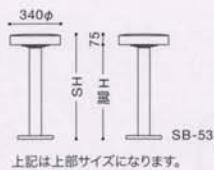

商品(座部)組み合わせ参考例

\*SB-50~SB-73に取付可能な商品(座部)はP184~187, 190にあります。(但し、C-606Tは除く) (\*C-620にはSB-70~73は取付できません)  
 \*SB-50~SB-73の脚部高さにつきましては、H700mmまで対応させていただきます。

C-501

主材: 天然木(ゴム集成材)  
 カラー: アルダー・ダークブラウン

上部: ¥4,000

\*この商品は座裏にナットが埋め込まれておりませんので  
 座受けはビス取付けタイプをご指定下さい。

脚: SB-61  
 上部: アルダー  
 ¥23,700

C-610

張地ランク	
A	¥ 9,500
B	¥ 10,500
C	¥ 11,500
D	¥ 12,500
E	¥ 13,500

\*上記ランク表は、  
 上部のみの価格  
 になります。

脚: SB-53  
 張地: レザー・オールマイティー・  
 L-1525(A)  
 ¥26,600