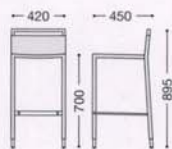

ホワイト

ナチュラル

ダークブラウン

CRODOLL-S
クロドールS

限定品

主材: スチール□・粉体塗装・ホワイト・ナチュラル=シルバー色
ダークブラウン=ダークブラウン色
背・座部: ポリエチレン樹脂ビール編み
ステップ: アルミ
機能: スタッキング可能(6脚まで)

¥25,000

ホワイト