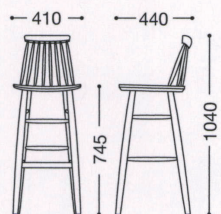

Winston

ウィンストンS

主材: 天然木(ブナ材)

*ナチュラル色は着色をしていない為、材そのものの色に影響を受け易く、仕上がりに差が生じます。予めご了承下さい。

¥46,000