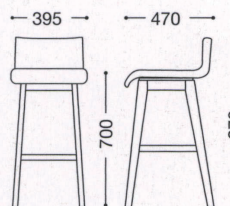

Lesmond

レスモンド2型

主材：天然木(ゴム材)

張地ランク

A	¥32,000
B	¥33,000
C	¥34,000
D	¥35,000
E	¥36,000

ホワイトウォッシュ
張地：布・スムージー・UP407(C)
¥34,000

アルダー
張地：レザー・カフェフォルテ・
モコモW・L-8321(B)
¥33,000

ダークブラウン
張地：布・モリア・T-7042(D)
¥35,000

レスモンド

主材：天然木(ゴム材)

*張地の種類や柄の向きによっては、
張り加工が出来ない場合があります。
別張りの際には担当者までご確認ください。

張地ランク

A	¥34,000
B	¥35,000
C	¥36,000
D	¥37,000
E	¥38,000

ホワイトウォッシュ
張地：布・パスタ・T-7316(B)
¥35,000

アルダー
張地：レザー・マニエラ・
L-8261(B)
¥35,000

ダークブラウン
張地：レザー・オールマイティ・L-8712(A)
¥34,000