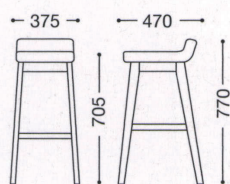

Lesmond

レスモンド2型

主材：天然木(ゴム材)

張地ランク

A	¥32,000
B	¥33,000
C	¥34,000
D	¥35,000
E	¥36,000

ホワイトウォッシュ
張地：布・スムージー・UP407(C)
¥34,000

アルダー
張地：レザー・カフェフォルテ・
モコモW・L-8321(B)
¥33,000

ダークブラウン
張地：布・モリア・T-7042(D)
¥35,000

レスモンド

主材：天然木(ゴム材)

*張地の種類や柄の向きによっては、
張り加工が出来ない場合があります。
別張りの際には担当者までご確認ください。

張地ランク

A	¥34,000
B	¥35,000
C	¥36,000
D	¥37,000
E	¥38,000

ホワイトウォッシュ
張地：布・パスタ・T-7316(B)
¥35,000

アルダー
張地：レザー・マニエラ・
L-8261(B)
¥35,000

ダークブラウン
張地：レザー・オールマイティ・L-8712(A)
¥34,000