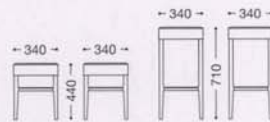

テーブル=RCT-01→P284参照

HARUMA-A/C
ハルマ A/C
(既製品)
限定品

主材: 天然木(ゴム材)
ナチュラル 張地: レザー・ベージュ
ダークブラウン 張地: レザー・ブラック
A: ¥11,800
C: ¥13,800

HARUMA-A/C 2
ハルマ A/C 2型
限定品

主材: 天然木(ゴム材)

ハルマ A 2型

張地ランク	価格
A	¥16,800
B	¥17,600
C	¥18,400
D	¥19,200
E	¥20,000

A ナチュラル

A ダークブラウン

A ナチュラル
張地: レザー・スタイリス・L-1085(A)
¥16,800

A ダークブラウン
張地: 布・モフ・K-31(C)
¥18,400

ハルマ C 2型

張地ランク	価格
A	¥18,800
B	¥19,600
C	¥20,400
D	¥21,200
E	¥22,000

C ナチュラル

C ダークブラウン