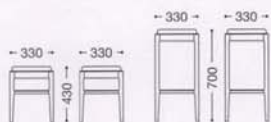

テーブル=RCT-01→P284参照

HARUMA-A/C
ハルマ A/C
(既製品)
限定品

主材: 天然木(ゴム材)
ナチュラル 張地: レザー・ベージュ
ダークブラウン 張地: レザー・ブラック
A: ¥11,800
C: ¥13,800

HARUMA-A/C 2
ハルマ A/C 2型
限定品

主材: 天然木(ゴム材)

ハルマ A 2型

張地ランク	価格
A	¥16,800
B	¥17,600
C	¥18,400
D	¥19,200
E	¥20,000

A ナチュラル

A ダークブラウン

A ナチュラル
張地: レザー・スタイリス・L-1085(A)
¥16,800

A ダークブラウン
張地: 布・モフ・K-31(C)
¥18,400

ハルマ C 2型

張地ランク	価格
A	¥18,800
B	¥19,600
C	¥20,400
D	¥21,200
E	¥22,000

C ナチュラル

C ダークブラウン