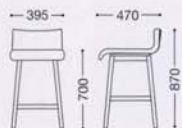

LESMOND  
レスモンド

主材：天然木(ゴム材)  
\*張地の種類や柄の向きによっては、  
張り加工が出来ない場合があります。  
別張りの際には担当者までご確認ください。

張地ランク	
A	¥ 29,000
B	¥ 30,000
C	¥ 31,000
D	¥ 32,000
E	¥ 33,000

ホワイトウォッシュ  
張地：レザー・ソフィア・L-1092(C)  
¥31,000

アルダー  
張地：レザー・マニエラ・L-1320(B)  
¥30,000