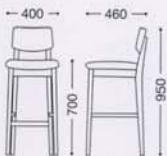

CASSADY-S
キャサディS

主材：天然木(ゴム材)

張地ランク

A	¥ 29,000
B	¥ 30,000
C	¥ 31,000
D	¥ 32,000
E	¥ 33,000

ナチュラル
張地：布・クオーレ・#CU02 (A)
¥29,000

ダークブラウン
張地：レザー・マニエラ・L-1324 (B)
¥30,000