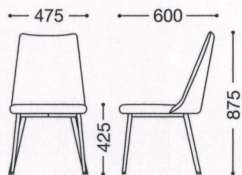

Fernando

背裏：レザー・プルアップ・L-8443(C)、背表：布・トラッド・TR-2001(E)、座：布・リボン・RB-339(E)

フェルナンド

主材：スチールテーパーφ・粉体塗装・ブラック

張地ランク

A	¥39,000
B	¥41,700
C	¥44,400
D	¥47,100
E	¥49,800

張地：背裏/布・ラポーナ・RB-10(A)、
背表・座/レザー・スタイリス・L-8197(A)

¥39,000

張地：背裏/レザー・カフェフォルテ・モコモW・L-8322(B)、
背表・座/布・カラーキャンバス・UP563(B)

¥41,700

*背裏と背表・座の2色張りにつきましては、張地にランク差(例：背裏/ランクC、背表・座/ランクA)が生じた場合は別途見積もりとさせていただきます。
*背裏と背表と座の3色張りにつきましては、別途見積もりとさせていただきます。