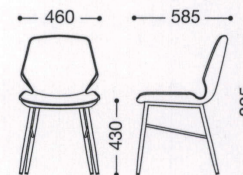

リナレス (既製品)

主材: スチールテーパーφ・粉体塗装・ブラック
張地: PUレザー
¥23,000

レッドブラウン