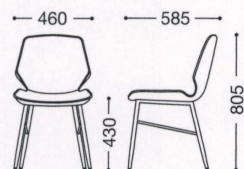

参考張地: 布・ネオトロ・T-7036

リナレス (別張品)

主材: スチールテーパーφ・  
粉体塗装・ブラック

張地ランク

A	¥34,000
B	¥35,900
C	¥37,800
D	¥39,700
E	¥41,600

張地: 布・エームマスター・チーク(D)  
¥39,700

張地: レザー・デニムII・UP875(B)  
¥35,900

張地: レザー・イグナイト・L-8350(B)  
¥41,600