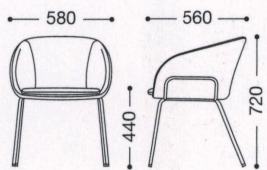

## ロチェスター

主材: スチールφ・粉体塗装・ブラック  
 座部: クッション付き・マジックテープ固定式  
 張地: PUレザー

¥34,000

レッドブラウン

ダークグレー

レッドブラウン

ダークグレー