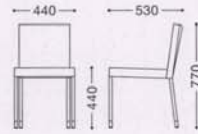

張地: 布・ノーチラス・T-4482(D)
¥42,000

張地: 布・NC・NC-158(D)
¥42,000

STOFFALLO 2
ストファロ2型
限定品

主材: スチールφ・メタリックシルバー塗装

張地ランク	
A	¥ 36,000
B	¥ 38,000
C	¥ 40,000
D	¥ 42,000
E	¥ 44,000