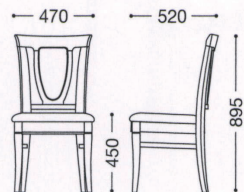

アンティコ

主材：天然木(ゴム材)・ダークブラウン

張地ランク

A	¥41,000
B	¥42,500
C	¥44,000
D	¥45,500
E	¥47,000