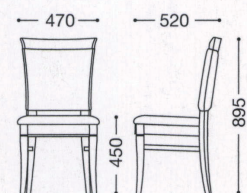

参考張地：布・インペリア・T-7208

アンティコ2型

主材：天然木(ゴム材)・ダークブラウン

張地ランク

| | |
|---|---------|
| A | ¥42,000 |
| B | ¥43,400 |
| C | ¥44,800 |
| D | ¥46,200 |
| E | ¥47,600 |

張地：布・リボン・RB-342(E)
¥47,600

張地：レザー・アンビエンテ・L-8310(B)
¥43,400