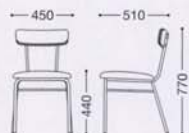

PEDRO
ペドロ
NEW

主材: スチールφ・粉体塗装・ブラック
背裏: オーク突板成形合板

張地ランク	
A	¥ 25,000
B	¥ 25,900
C	¥ 26,800
D	¥ 27,700
E	¥ 28,600

張地: 布・イハナ・UP8153(C)
¥26,800

張地: レザー・クロコモード・UP8875(B)
¥25,900

張地: 布・スムージー・UP8276(C)
¥28,800

張地: レザー・サンセブン・L-1907(A)
¥27,000

QUILT PEDRO
キルトペドロ
NEW

主材: スチールφ・粉体塗装・ブラック
背裏: オーク突板成形合板
背裏・座裏: キルト仕上げ

張地ランク	
A	¥ 27,000
B	¥ 27,900
C	¥ 28,800
D	¥ 29,700
E	¥ 30,600