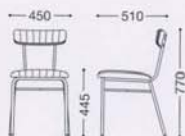

PEDRO
ペドロ
NEW

主材: スチールφ・粉体塗装・ブラック
背裏: オーク突板成形合板

張地ランク	
A	¥ 25,000
B	¥ 25,900
C	¥ 26,800
D	¥ 27,700
E	¥ 28,600

張地: 布・イハナ・UP8153(C)
¥26,800

張地: レザー・クロコモード・UP8875(B)
¥25,900

張地: 布・スムージー・UP8276(C)
¥28,800

張地: レザー・サンセブン・L-1907(A)
¥27,000

QUILT PEDRO
キルトペドロ
NEW

主材: スチールφ・粉体塗装・ブラック
背裏: オーク突板成形合板
背裏・座裏: キルト仕上げ

張地ランク	
A	¥ 27,000
B	¥ 27,900
C	¥ 28,800
D	¥ 29,700
E	¥ 30,600