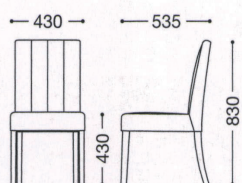

主材: 天然木(ゴム材)
座側面: 鉸打ち仕上げ

張地ランク

A	¥33,000
B	¥34,600
C	¥36,200
D	¥37,800
E	¥39,400

ナチュラル
張地: 布・モコモコモケット・MK-05(D)
¥37,800

ダークブラウン
張地: レザー・プルアップ・L-8441(C)
¥36,200

レスタック4型 (キルト仕上げ)

主材: 天然木(ゴム材)
背表: キルト仕上げ

張地ランク