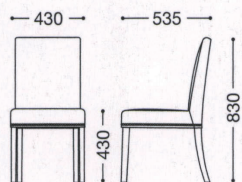

レスタック (別張品)

主材: 天然木(ゴム材)

張地ランク

A	¥29,800
B	¥31,400
C	¥33,000
D	¥34,600
E	¥36,200

ナチュラル
張地: レザー・マニエラ・L-8251(B)
¥31,400

ダークブラウン
張地: 布・モンテ・MO-17(D)
¥34,600

鉸

レスタック3型 (鉸打ち仕上げ)

主材: 天然木(ゴム材)
座側面: 鉸打ち仕上げ

張地ランク

A	¥33,000
B	¥34,600
C	¥36,200
D	¥37,800
E	¥39,400

ナチュラル
張地: 布・モコモコモケット・MK-05(D)
¥37,800

ダークブラウン
張地: レザー・プルアップ・L-8441(C)
¥36,200

レスタック4型 (キルト仕上げ)

主材: 天然木(ゴム材)
背表: キルト仕上げ

張地ランク