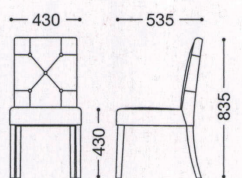

A	¥33,000
B	¥34,600
C	¥36,200
D	¥37,800
E	¥39,400

ナチュラル
張地: レザー・オクタビア・L-8165(B)
¥34,600

ダークブラウン
張地: 布・クオーレ・#CU10(A)
¥33,000

レスタック5型 (ボタン絞り仕上げ)

主材: 天然木(ゴム材)
背表: ボタン絞り仕上げ

張地ランク

A	¥42,000
B	¥44,300
C	¥46,600
D	¥48,900
E	¥51,200