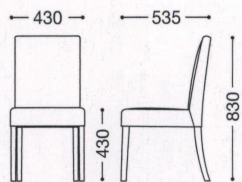

レスタック (別張品)

主材: 天然木(ゴム材)

張地ランク

A	¥29,800
B	¥31,400
C	¥33,000
D	¥34,600
E	¥36,200

ナチュラル
張地: レザー・マニエラ・L-8251(B)
¥31,400

ダークブラウン
張地: 布・モンテ・MO-17(D)
¥34,600

鉸

レスタック3型 (鉸打ち仕上げ)

主材: 天然木(ゴム材)
座側面: 鉸打ち仕上げ

張地ランク

A	¥33,000
B	¥34,600
C	¥36,200
D	¥37,800
E	¥39,400

ナチュラル
張地: 布・モコモコモケット・MK-05(D)
¥37,800

ダークブラウン
張地: レザー・プルアップ・L-8441(C)
¥36,200

レスタック4型 (キルト仕上げ)

主材: 天然木(ゴム材)
背表: キルト仕上げ

張地ランク