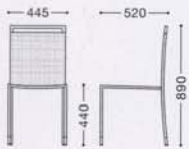

CRODOLL-S
クロドールS
限定品

→P182参照

CRODOLL
クロドール

主材: スチール□・粉体塗装・
ホワイト・ナチュラル=シルバー色
ダークブラウン=ダークブラウン色
背・座部: ポリエチレン樹脂ビール編み
機能: スタッキング可能(7脚まで)

¥23,000

スタッキング