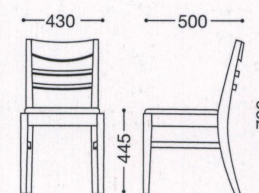

## ハビティ W

主材:天然木(ウォールナット材)

\*着色をしていない為、材そのものの色に影響を受け易く仕上がりに差が生じます。節のある材も混ざります。予めご了承ください。

張地ランク

A	¥35,000
B	¥35,600
C	¥36,200
D	¥36,800
E	¥37,400

張地:布・モリア・T-7044(D)  
¥36,800

張地:レザー・カフェフォルテ・モコモW・L-8321(B)  
¥35,600