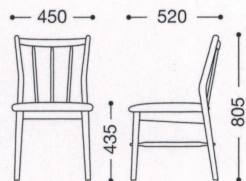

ケベック

主材：天然木(オーク材)

*ナチュラル色は着色をしていない為、材そのものの色に影響を受け易く仕上がりに差が生じます。節のある材も混ざります。予めご了承下さい。

張地ランク

A	¥35,000
B	¥35,800
C	¥36,600
D	¥37,400
E	¥38,200