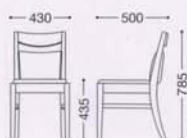

ナチュラル
張地: 布・NC-NC-130(D)
¥26,600

ダークブラウン
張地: レザー・ヘリング・GRG(B)
¥24,200

ナチュラル
張地: 布・トラッド・TR-2001(E)
¥33,400

HABITY TYPE-3
ハビティ3型
NEW

主材: 天然木(ゴム材)

張地ランク	
A	¥ 23,000
B	¥ 24,200
C	¥ 25,400
D	¥ 26,600
E	¥ 27,800

HABITY-S75 TYPE-3
ハビティS75 3型
NEW