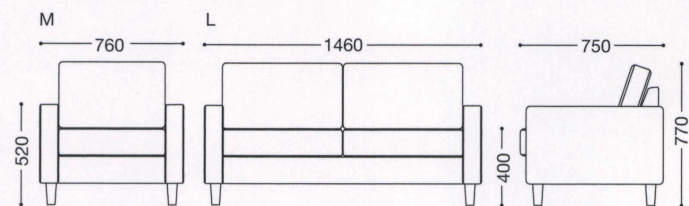

テーブル=カクモテーブル110

ボワーズ (既製品)

背部: マジックテープ固定式クッション
 座部: Sバネ構造・マジックテープ固定式クッション
 張地: レザー・ブラック
 脚部: 組立式
 *ご注文の際は脚部をご指定下さい。

*上記図は 木脚ですが、スチール脚でもサイズは同じです。

木脚
天然木・ブラウン

スチール脚
スチール

M
脚部: 木脚
¥64,000

L
脚部: 木脚
¥106,000