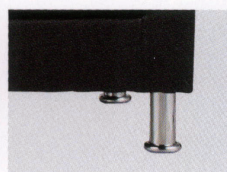

テーブル=カクモテーブル110

ボワーズ (既製品)

背部: マジックテープ固定式クッション
 座部: Sバネ構造・マジックテープ固定式クッション
 張地: レザー・ブラック
 脚部: 組立式
 *ご注文の際は脚部をご指定下さい。

*上記図は 木脚ですが、スチール脚でもサイズは同じです。

木脚
天然木・ブラウン

スチール脚
スチール

M
脚部: 木脚
¥64,000

L
脚部: 木脚
¥106,000