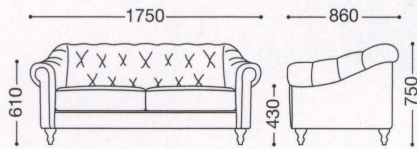

## マンハイム (既製品)

張地: レザー・ブラック  
肘・背表: 絞り仕上げ  
座部: Sバネ構造  
脚部: 天然木・ダークブラウン  
組立式

¥125,000

絞り仕上げ