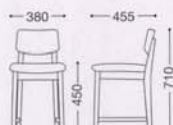

ナチュラル
張地: レザー・ヘリング-I(B)
¥28,000

ダークブラウン
張地: 布・イハナ・UP8153(C)
¥29,000

CASSADY
キャサディ
NEW

主材: 天然木(ゴム材)

張地ランク	
A	¥ 27,000
B	¥ 28,000
C	¥ 29,000
D	¥ 30,000
E	¥ 31,000