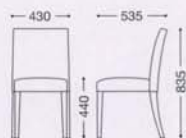

ナチュラル
張地: 布・モンテ・MO-22(D)
¥38,400

ダークブラウン
張地: レザー・オクタビア・L-1039(B)
¥34,800

LIBER 2
リベル2型

主材: 天然木(ゴム材)
背裏: 取手付
機能: スタッキング可能(3脚まで)
*厚めの張地等の場合、
スタッキングの際に干渉する事があります。

張地ランク	
A	¥ 33,000
B	¥ 34,800
C	¥ 36,600
D	¥ 38,400
E	¥ 40,200