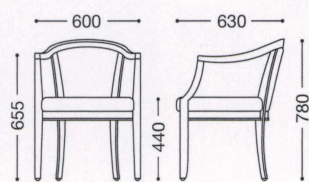

Ohtel

限定品

オテル

主材：天然木(ブナ材)・ダークブラウン
 座部：ウェービング構造
 脚部：プラパート付

張地ランク

A	¥58,000
B	¥59,800
C	¥61,600
D	¥63,400
E	¥65,200

張地：布・エディ・6(D)
 ¥63,400

張地：レザー・サンセブン・L-8633(A)
 ¥58,000