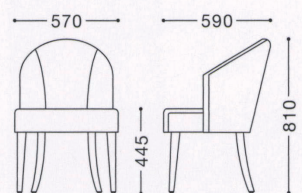

Dolun

ドルン

主材：天然木(ブナ材)・ダークブラウン
 座部：ウェーピング構造
 脚部：ブラバート付

張地ランク

A	¥64,000
B	¥66,700
C	¥69,400
D	¥72,100
E	¥74,800

オプション鉸打ち

座側面：鉸打ち仕上げ
 鉸：金色連結鉸
 ¥4,500

鉸

張地：布・カプリス・1 (D)
 ¥72,100

張地：レザー・リンカーン・L-8391 (B)
 ¥66,700

張地：布・スムーズー・UP404 (C)
 ¥69,400+ ¥4,500(鉸打ち)