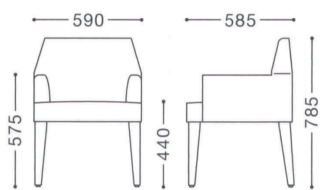

テーブル=ベルエテーブル

Clement

クレメント

主材：天然木(ブナ材)・ダークブラウン
 座部：ウェーピング構造
 脚部：ブラパート付

張地ランク

A	¥67,000
B	¥69,700
C	¥72,400
D	¥75,100
E	¥77,800

張地：布・クオーレ・#CU10(A)
 ¥67,000

張地：レザー・リンカーン・L-8392(B)
 ¥69,700