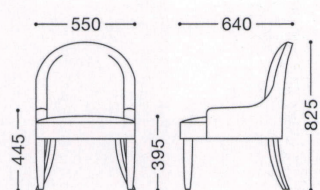

テーブル=RLT-03-W

カーディナル

主材：天然木(ゴム材)・ダークブラウン
座部：ウェービング構造

張地ランク

A	¥74,000
B	¥77,000
C	¥80,000
D	¥83,000
E	¥86,000

張地：本体/ 布・NC・NC-125(D)
¥83,000

張地：クッション/ 布・NC・NC-178(D)
¥13,600

張地：本体/ レザー・サンセブン・L-8636(A)
¥74,000

張地：クッション/ レザー・サンセブン・L-8632(A)
¥10,000

限定品

カーディナル オットマン

主材：天然木(ゴム材)・ダークブラウン
座部：ウェービング構造

張地ランク

A	¥33,000
B	¥34,100
C	¥35,200
D	¥36,300
E	¥37,400

張地：布・NC・NC-125(D)
¥36,300

張地：レザー・サンセブン・L-8636(A)
¥33,000

別売クッション(2個セット)

W240×D240
張地：布・NC・NC-178(D)
¥13,600

張地ランク

A	¥10,000
B	¥11,200
C	¥12,400
D	¥13,600
E	¥14,800