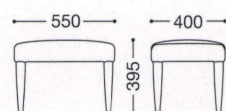

テーブル=RLT-03-W

カーディナル

主材：天然木(ゴム材)・ダークブラウン
座部：ウェービング構造

張地ランク

A	¥74,000
B	¥77,000
C	¥80,000
D	¥83,000
E	¥86,000

張地：本体/ 布・NC・NC-125(D)
¥83,000

張地：クッション/ 布・NC・NC-178(D)
¥13,600

張地：本体/ レザー・サンセブン・L-8636(A)
¥74,000

張地：クッション/ レザー・サンセブン・L-8632(A)
¥10,000

限定品

カーディナル オットマン

主材：天然木(ゴム材)・ダークブラウン
座部：ウェービング構造

張地ランク

A	¥33,000
B	¥34,100
C	¥35,200
D	¥36,300
E	¥37,400

張地：布・NC・NC-125(D)
¥36,300

張地：レザー・サンセブン・L-8636(A)
¥33,000