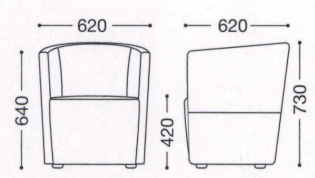

テーブル=RLT-03-N

マルジット (既製品)

座部: ウェーピング構造
張地: レザー
¥43,000

ブラック

ホワイト

マルジット (別張品)

座部: ウェーピング構造
張地ランク

A	¥67,000
B	¥71,900
C	¥76,800
D	¥81,700
E	¥86,600

張地: レザー・マニエラ・L-8250(B)
¥71,900

張地: 布・パスタ・T-7317(B)
¥71,900