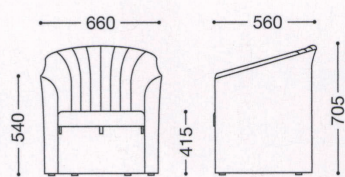

Marcelo

マルセロ

芯材: 硬質樹脂成型品
脚部: アジャスター付

張地: 布・NC・NC-125(D)
¥83,500

張地ランク

A	¥72,100
B	¥75,900
C	¥79,700
D	¥83,500
E	¥87,300

マルセロ2型

芯材: 硬質樹脂成型品
脚部: 双輪キャスター付