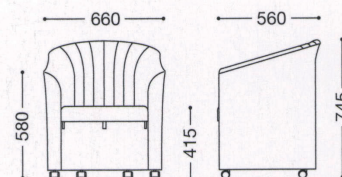

Marcelo

マルセロ

芯材: 硬質樹脂成型品
脚部: アジャスター付

張地: 布・NC・NC-125(D)
¥83,500

張地ランク

A	¥72,100
B	¥75,900
C	¥79,700
D	¥83,500
E	¥87,300

マルセロ2型

芯材: 硬質樹脂成型品
脚部: 双輪キャスター付

張地: レザー・オールマイティー・L-8671(A)
¥73,700

張地ランク

A	¥73,700
B	¥77,500
C	¥81,300
D	¥85,100
E	¥88,900

伸縮性の低い生地は加工上張ることができない場合がございます。別張りの際には担当者までご確認ください。