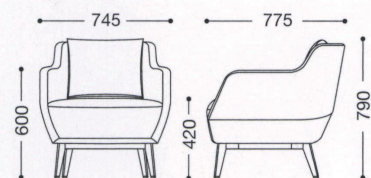

Monrique

張地: 本体/参考張地・布・マラスキーノ・UP919、
クッション/参考張地・布・ペテルギウス・UP237

NEW

モンリケ (組立式)

背部: クッション付(上置き式)
座部: モールドウレタンフォーム
脚部: スチール・粉体塗装・ブラック

張地ランク

A	¥125,000
B	¥132,600
C	¥140,200
D	¥147,800
E	¥155,400

*本体とクッションの2色張りに
つきましては、別途お見積り
とさせていただきます。

張地: 布・NC・NC-121(D)
¥147,800

張地: レザー・イグナイト・L-8348(B)
¥132,600