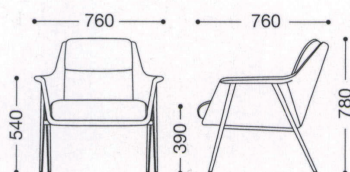

# Teborg

張地：本体/参考張地・布・ノルディウォームIIAC・UP664  
背・座/参考張地・布・クオリスAC・UP631

NEW

## テボリ (組立式)

座部：モールドウレタンフォーム  
脚部：スチールテーパー□・  
粉体塗装・ブラック

### 張地ランク

A	¥105,000
B	¥109,800
C	¥114,600
D	¥119,400
E	¥124,200

\*本体と背・座の2色張りに  
つきましては、別途お見積  
りとさせていただきます。

張地：布・バトン・BE(E)  
¥124,200

張地：レザー・クロコモード・UP881(B)  
¥109,800